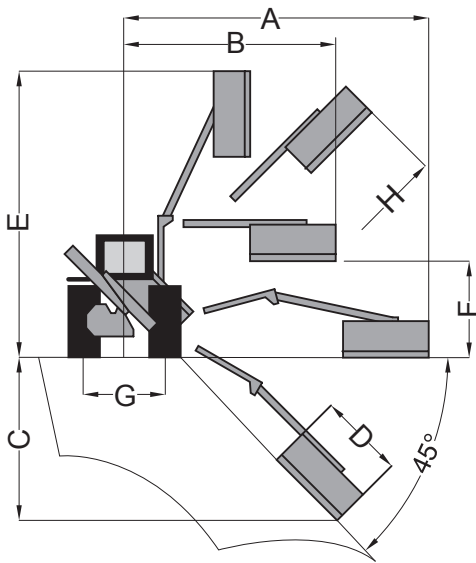

## HYDRAULIC ARM BUSH CUTTERS

**IMPIEGO:** creato per professionisti per pulizia fossi - canali - strade

*DESIGNED for heavy-duty ditch, canal and road-side cleaning*

**DOTAZIONI DI SERIE:**

- coltelli tipo "CP"
- doppio senso rotazione motore
- serbatoio 175 lt.
- rotazione testa 135°
- accumulatore oleopneumatico 1° braccio
- dispositivo antiurto 95°
- cardano
- tenditori a vite

**STANDARD EQUIPMENT:**

- "CP" blades
- Reversing motor
- 177 litre reservoir
- 135° work head
- Hydro-pneumatic accumulator, 1st arm
- 95° shockproof pad
- Universal joint
- Screw tighteners

MODELLO MODEL	A	B	C	D	E	F	G	H
	Cm	Cm	Cm	Cm	Cm	Cm	Cm	Cm
S.P.400-100	410	296	148	100	495	245	160	396
S.P.430-125	433	319	165	125	518	245	160	419
S.P.480-100	485	335	198	100	569	284	160	474
S.P.500-125	508	358	214	125	592	284	160	497
S.P.530-125	533	373	230	125	616	299	180	514
S.P.590-125	593	406	269	125	677	332	200	568

MODELLO MODEL		Peso min. Trattrice Min. tractor weight	Presa di forza PTO		
	Kg	Kg	giri/1' Rpm	"CP" n°	"SG" n°
S.P. 400-100	965	1800	540	32	24
S.P. 430-125	1005	1800	540	40	30
S.P. 480-100	985	2000	540	32	24
S.P. 500-125	1025	2000	540	40	30
S.P. 530-125	1033	2500	540	40	30
S.P. 590-125	1050	3000	540	40	30

<b>TESTATA / HEAD</b>	
Testata S.P. 100 con coltelli tipo "CP" - <i>S.P. 100 head with "CP" type cutters</i> **	Cod. DSPT100CP
Testata S.P. 100 con coltelli tipo "SG" - <i>S.P. 100 head with "SG" type cutters</i> *	Cod. DSPT100SG
Testata S.P. 125 con coltelli tipo "CP" - <i>S.P. 125 head with "CP" type cutters</i> *	Cod. DSPT125CP
Testata S.P. 125 con coltelli tipo "SG" - <i>S.P. 125 head with "SG" type cutters</i> *	Cod. DSPT125SG