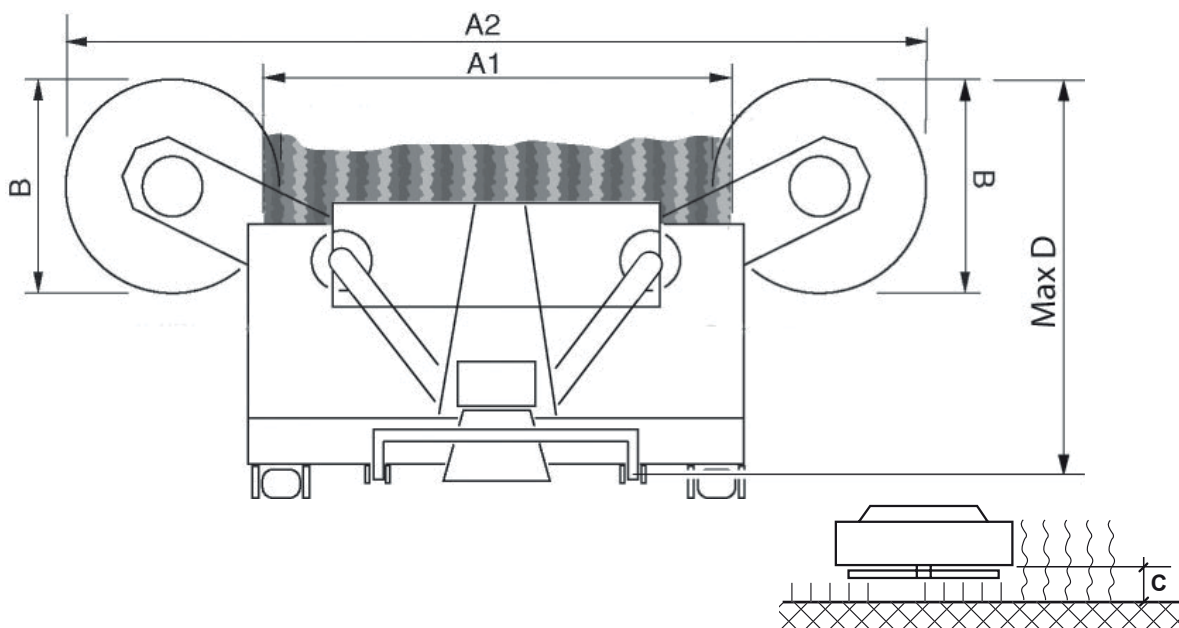

AIRONE

DISTRUGGIERBA A TAGLIO VARIABILE PER TRATTORI da 40 HP a 60 HP (30 Kw a 46Kw) P.d.f. 540 giri
VARIABLE CUTTING MOWER FOR TRACTORS from 40 HP to 60 HP (from 30 Kw to 46Kw) P.T.O 540 revolutions

MACCHINA BASE:

- Lame mobili.
- Protezioni paraurti.
- Rullo post. portante regolabile in altezza.
- Ruote anteriori.
- 2 pistoni idraulici per apertura/chiusura ali.
- Autolivellante alle asperità del terreno

BASE MACHINE:

- Mobile blades.
- Frontal chain protections.
- Back bearing roller adjustable in height.
- Frontal wheels.
- 2 wing opening/closing hydraulic pistons.
- Self-leveling on ground unevenness.

MODELLO MODEL	B	A1/A2	C	D	Velocità Speed		Prezzo Price
	∅	cm	mm	mm	km/h	Kg	€
AIRONE 200/360	90	200/360	20/80	195	4/11	920	Cod. AIRONE200320
AIRONE 220/380	90	220/380	20/80	215	4/11	1000	Cod. AIRONE220360
AIRONE 250/410	90	250/410	20/80	235	4/12	1080	Cod. AIRONE250410