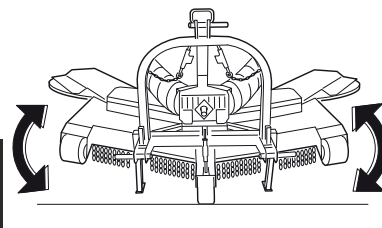

AIRONE

DISTRUGGIERBA A TAGLIO VARIABILE PER TRATTORI da 40 HP a 60 HP (30 Kw a 46Kw) P.d.f. 540 giri
VARIABLE CUTTING MOWER FOR TRACTORS from 40 HP to 60 HP (from 30 Kw to 46Kw) P.T.O 540 revolutions

MACCHINA BASE:

- Lame mobili.
- Protezioni paraurti.
- Rullo post. portante regolabile in altezza.
- Ruote anteriori.
- 2 pistoni idraulici per apertura/chiusura ali.
- Autolivellante alle asperità del terreno

BASE MACHINE:

- Mobile blades.
- Frontal chain protections.
- Back bearing roller adjustable in height.
- Frontal wheels.
- 2 wing opening/closing hydraulic pistons.
- Self-leveling on ground unevenness.

MODELLO MODEL	B	A1/A2	C	D	Velocità Speed		Prezzo Price
	∅	cm	mm	mm	km/h	Kg	€
AIRONE 200/360	90	200/360	20/80	195	4/11	920	Cod. AIRONE200320
AIRONE 220/380	90	220/380	20/80	215	4/11	1000	Cod. AIRONE220360
AIRONE 250/410	90	250/410	20/80	235	4/12	1080	Cod. AIRONE250410