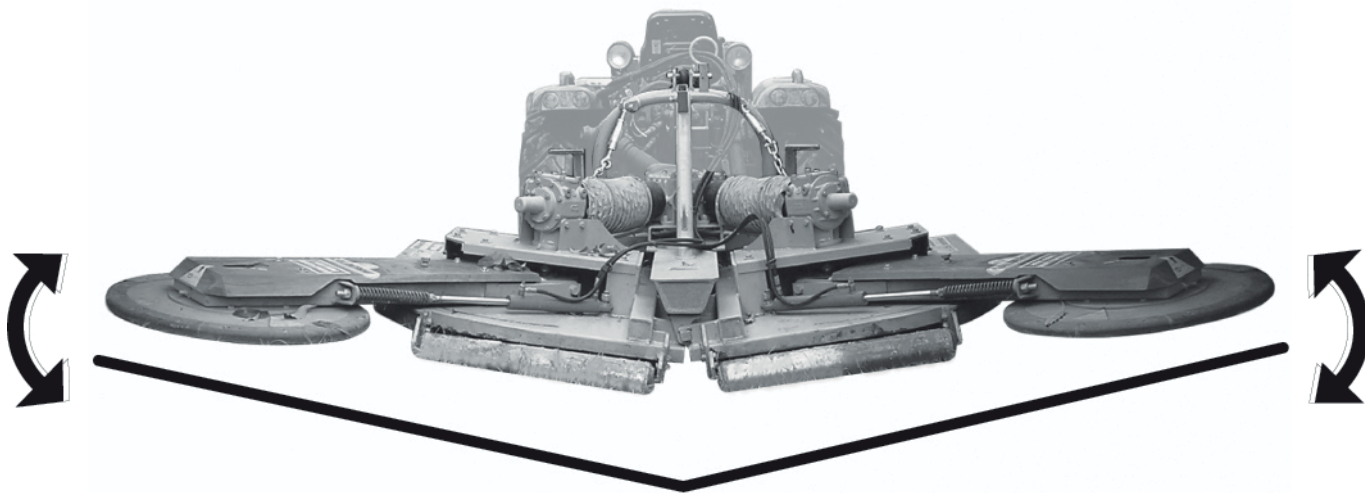

AIRONE

DISTRUGGIERBA A TAGLIO VARIABILE PER TRATTORI da 40 HP a 60 HP (30 Kw a 46Kw) P.d.f. 540 giri
VARIABLE CUTTING MOWER FOR TRACTORS from 40 HP to 60 HP (from 30 Kw to 46Kw) P.T.O 540 revolutions

MACCHINA BASE:

- Lame mobili.
- Protezioni paraurti.
- Rullo post. portante regolabile in altezza.
- Ruote anteriori.
- 2 pistoni idraulici per apertura/chiusura ali.
- Autolivellante alle asperità del terreno

BASE MACHINE:

- Mobile blades.
- Frontal chain protections.
- Back bearing roller adjustable in height.
- Frontal wheels.
- 2 wing opening/closing hydraulic pistons.
- Self-leveling on ground unevenness.

MODELLO MODEL	B	A1/A2	C	D	Velocità Speed		Prezzo Price
	∅	cm	mm	mm	km/h	Kg	€
AIRONE 200/360	90	200/360	20/80	195	4/11	920	Cod. AIRONE200320
AIRONE 220/380	90	220/380	20/80	215	4/11	1000	Cod. AIRONE220360
AIRONE 250/410	90	250/410	20/80	235	4/12	1080	Cod. AIRONE250410