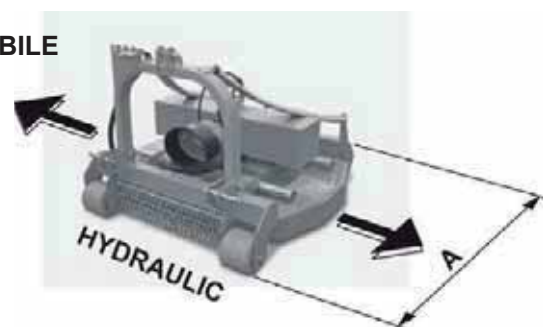

VARIEX

**DISTRUGGIERBA A TAGLIO VARIABILE
PER TRATTORI da 35 HP a 90 HP
VARIABLE CUTTING MOWER FOR
TRACTORS from 35 HP to 90 HP**

MACCHINA BASE:

- Lame mobili
- Ruote anteriori regolabili
- Cardano HP 50 L=1000 con ruota libera e bullone di trancio
- Regolazione larghezza di taglio con due cilindri (4 innesti olio)
- Protezione anteriore e posteriore
- Scarico bilaterale del falciato per pacciamatura
- Rullo posteriore

BASE MACHINE:

- Blades Mobile
- Adjustable front wheels
- Cardano HP 50 L = 1000 with freewheel and shear bolt
- Adjustable cutting width with two cylinders (4 grafts oil)
- Front and Rear Protection
- Discharge of bilateral mowed for mulching
- Rear roller